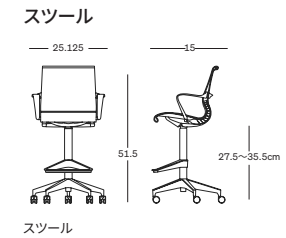

ライン概要

全カテゴリーについては[プライスブック](#)をご覧ください。

マテリアル

[こちらをクリック](#)すると、Setu チェアでご用意しているテキスタイルとマテリアル一覧が表示されます。

持続可能性

[こちらをクリック](#)すると、Setu チェアがいかに環境に関する目標を満たしているかをご覧ください。

3Dモデル

[こちらをクリック](#)して3Dモデルライブラリをご覧ください。

画像

[ここをクリック](#)すれば、イメージギャラリーがご覧いただけます。