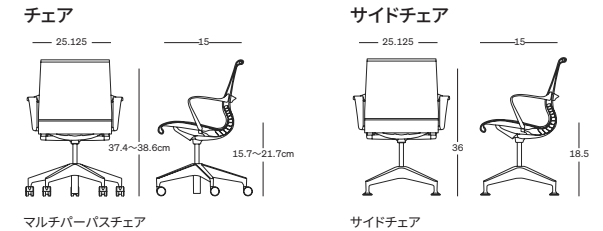

Setu チェア®

Setu チェアの機能とフィット感は、私たちを取り巻く環境の変化にヒントを得て作られました。私たちは1日中動き回りながら、さまざまなカジュアルな空間でコラボレーションしています。場所を選ばずに働くようになった今、その需要に応える家具を必要としているのです。Setu をご覧ください。

主な特長

1. キネマチックスパイン™
2. インターセプトサスペンション™
3. Cレイヤーサスペンション
4. バンパー
5. シルバーアロイのベース
6. シンプルな高さ調節
7. ディップインカラー

特長

- 革新的な素材により、ユニークな形で柔軟性と強度が共存しています。
- 調整が必要なのは高さのみであるため、ユーザーは素早く1つ操作をするだけで作業に取り掛かれます。
- 幅広い張地とサスペンションのオプション、ミニマルで美しいデザインにより、Setu は多様なセッティングに溶け込むことも存在感を主張することもできます。

保証

12年

ライン概要

全カテゴリーについては[プライスブック](#)をご覧ください。