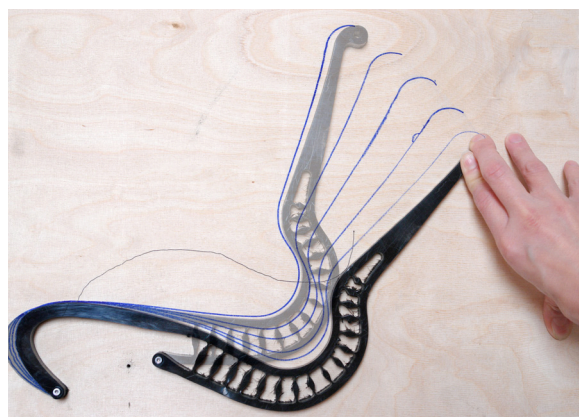

Setu 座椅®

Setu

轻松舒适， 随时随地享受

设计者:Studio 7.5

Setu 座椅的功能和轮廓受到我们周围不断变化的环境的影响。我们需要在各种非正式的空间里协同工作，一天之中走动次数越来越多。而且我们需要随时随地开展工作，因此办公家具也需要随之适应。Setu 横空出世。

弯曲随心， 伸展随意

Setu 配备运动型椅脊，利用两种聚丙烯物料制造阻力，以在您斜倚时承托您的体重。无需调整，一有动作即可弯曲及伸展，即刻响应身体的自然运动，且每把座椅均提供相同的体验。

运动型椅脊可随着每次运动而弯曲和伸展，以响应身体的自然运动方式。

设计

这把工作椅的设计故事极具代表性：灵光乍现，并塑造成周围的世界。但在设计 Setu 时，总部位于柏林的 Studio 7.5 颠覆了剧本，让我们周围的世界来塑造座椅。通过观察获得的灵感。我们与 Studio 7.5 合作，将我们的设计专业知识与卓越的制造品质相结合，并且我们研究、掌握、提问，然后再掌握新知识。

Studio 7.5

关于 Studio 7.5

Setu 的 Intercept 悬架可随坐姿调整, 贴合身体, 舒适又透气。

Setu 软垫采用 C 层悬架, 提供一定程度的结构支撑。

无缝舒适

运动型椅脊与透气、温度适中且耐用的 Intercept 悬架(最初为 Cosm 创新功能)相得益彰, 无论您身在何处, 都能享受无缝舒适体验。软垫式 Setu 采用 C 层悬架, 可搭配多种纺织品, 为织物增加一定程度的结构支撑力。

着重细节

Setu 多功能座椅采用去物质化、环境友好的设计, 仅重 18 磅, 但可以支撑更多重量, 最多可支撑 300 磅。高度只需动手调节一次即可, 并且减震器可保护座椅并增强其美观度, 因此经过精心塑造和重塑后, 每个部件的安置都恰如其分, 以提供所需的舒适度和功能性。Setu 虽小巧玲珑, 但影响巨大, 证明了有时“少即是多”的道理。

Setu 座椅的每个部分都经过精心塑造和重塑, 以确保每个部件的安置都恰如其分, 以提供所需的功能性。

对任何空间的无缝支持

从带状扶手的优美曲线到耐用的银色合金底座, Setu 的简约设计美学和可定制特性, 使其既能与环境融为一体, 也能成为视觉焦点。Setu 提供浸染色选项, 通体单色, 无论是摆放在各种空间中, 还是与其他座椅 (如同为 Studio 7.5 设计的 Cosm Chair) 搭配, 都有相得益彰之感。通过控制高度的单一调节装置, 任何使用 Setu 的用户都可以快速进行一次更改, 体验符合人体工程学的支持, 然后开始工作。