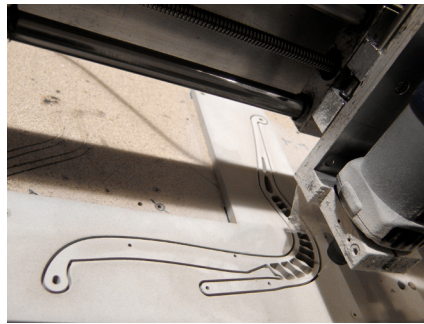

设计

这把工作椅的设计故事极具代表性：灵光乍现，并塑造成周围的世界。但在设计 Setu 时，总部位于柏林的 Studio 7.5 颠覆了剧本，让我们周围的世界来塑造座椅。通过观察获得的灵感。我们与 Studio 7.5 合作，将我们的设计专业知识与卓越的制造品质相结合，并且我们研究、掌握、提问，然后再掌握新知识。

关于 Studio 7.5

Burkhard Schmitz 和 Carola Zwick 从 1992 年创建了设计工作室，团队有六人，他们寻找能自由发挥的感兴趣项目。团队成员之间没有老板和职员之分。“每个人都亲力亲为，”Schmitz 代表团队说，现在这个团队还增加了 Carola 的弟弟 Roland Zwick。“我们就是这样培育新的想法，保持我们的的好奇心和开放性。”

他们与 Herman Miller 合作设计了 Setu 座椅、屡获嘉奖的 Mirra 座椅、Mirra 2、Cosm 和 Zeph，这令他们发现，设计办公椅所获得的回馈最为丰厚。Carola 表示：“我们设计的不仅是一把椅子的外观，更重要的是它的功能。”这些座椅具有卓越性能，无论坐姿或落座方式如何，都能为您带来舒适感。